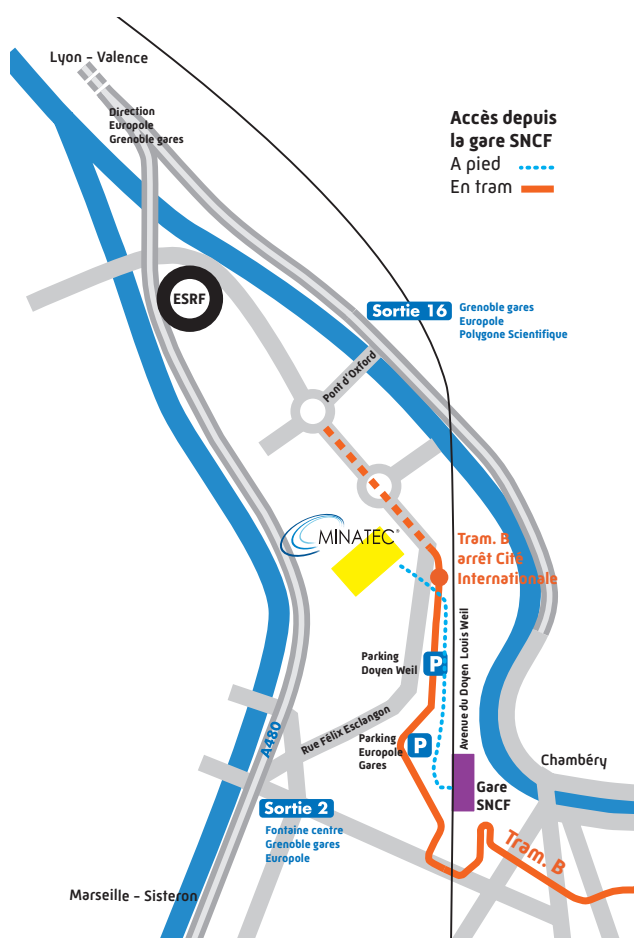

en présence de **Claudie HAIGNERÉ**
Présidente d'Universcience

Programme du colloque

16:00 Accueil par Jean THERME, Directeur du CEA Grenoble

16:05 Ouverture du colloque par Geneviève FIORASO, Députée de l'Isère

16:15 Intervention de Claudie HAIGNERÉ, Présidente d'Universcience

16:55 *Femmes et Sciences : quelle histoire ? (Histoire des femmes et du genre)* par Mathilde DUBESSET, Historienne à l'Institut d'Etudes Politiques de Grenoble

17:20 *Vers la parité Homme-Femme sur le campus GIANT* par Claire SCHLENKER, Vice-Présidente de l'APMST
D'un état des lieux à des pistes d'actions par Christine MORIN MESSABEL, Maîtresse de conférence en psychologie sociale à l'Université Lyon 2 au laboratoire GREPS

17:40 Table ronde, animée par Pierre OSTIAN, journaliste
« *Surtout, ne me dites pas que je fais un métier d'homme !* »
Avec :

Alexandra FUCHS et François CHATELAIN, co-fondateurs de la start-up CYTOO
Catherine CANDELA, Directrice des Partenariats Stratégiques à Air Liquide
Division des Technologies du Futur
Marie-Paule CANI, Professeure à Grenoble INP
Giovanna FRAGNETO, Senior scientist à l'Institut Laue Langevin (ILL)
Christine MORIN MESSABEL, Maîtresse de conférence en psychologie sociale à l'Université Lyon 2 au laboratoire GREPS

18:55 Perspectives et conclusion par Éva PEBAY PEYROULA, Directrice de l'Institut de Biologie Structurale (IBS), Membre de l'Académie des sciences

19:15 Cocktail

Association
POUR LA PARITÉ DANS LES MÉTIERS
SCIENTIFIQUES & TECHNIQUES

GIANT
INNOVATION CAMPUS

Inscriptions avant le 14 novembre 2011 sur giant.insight-outside.fr/parite-sciences